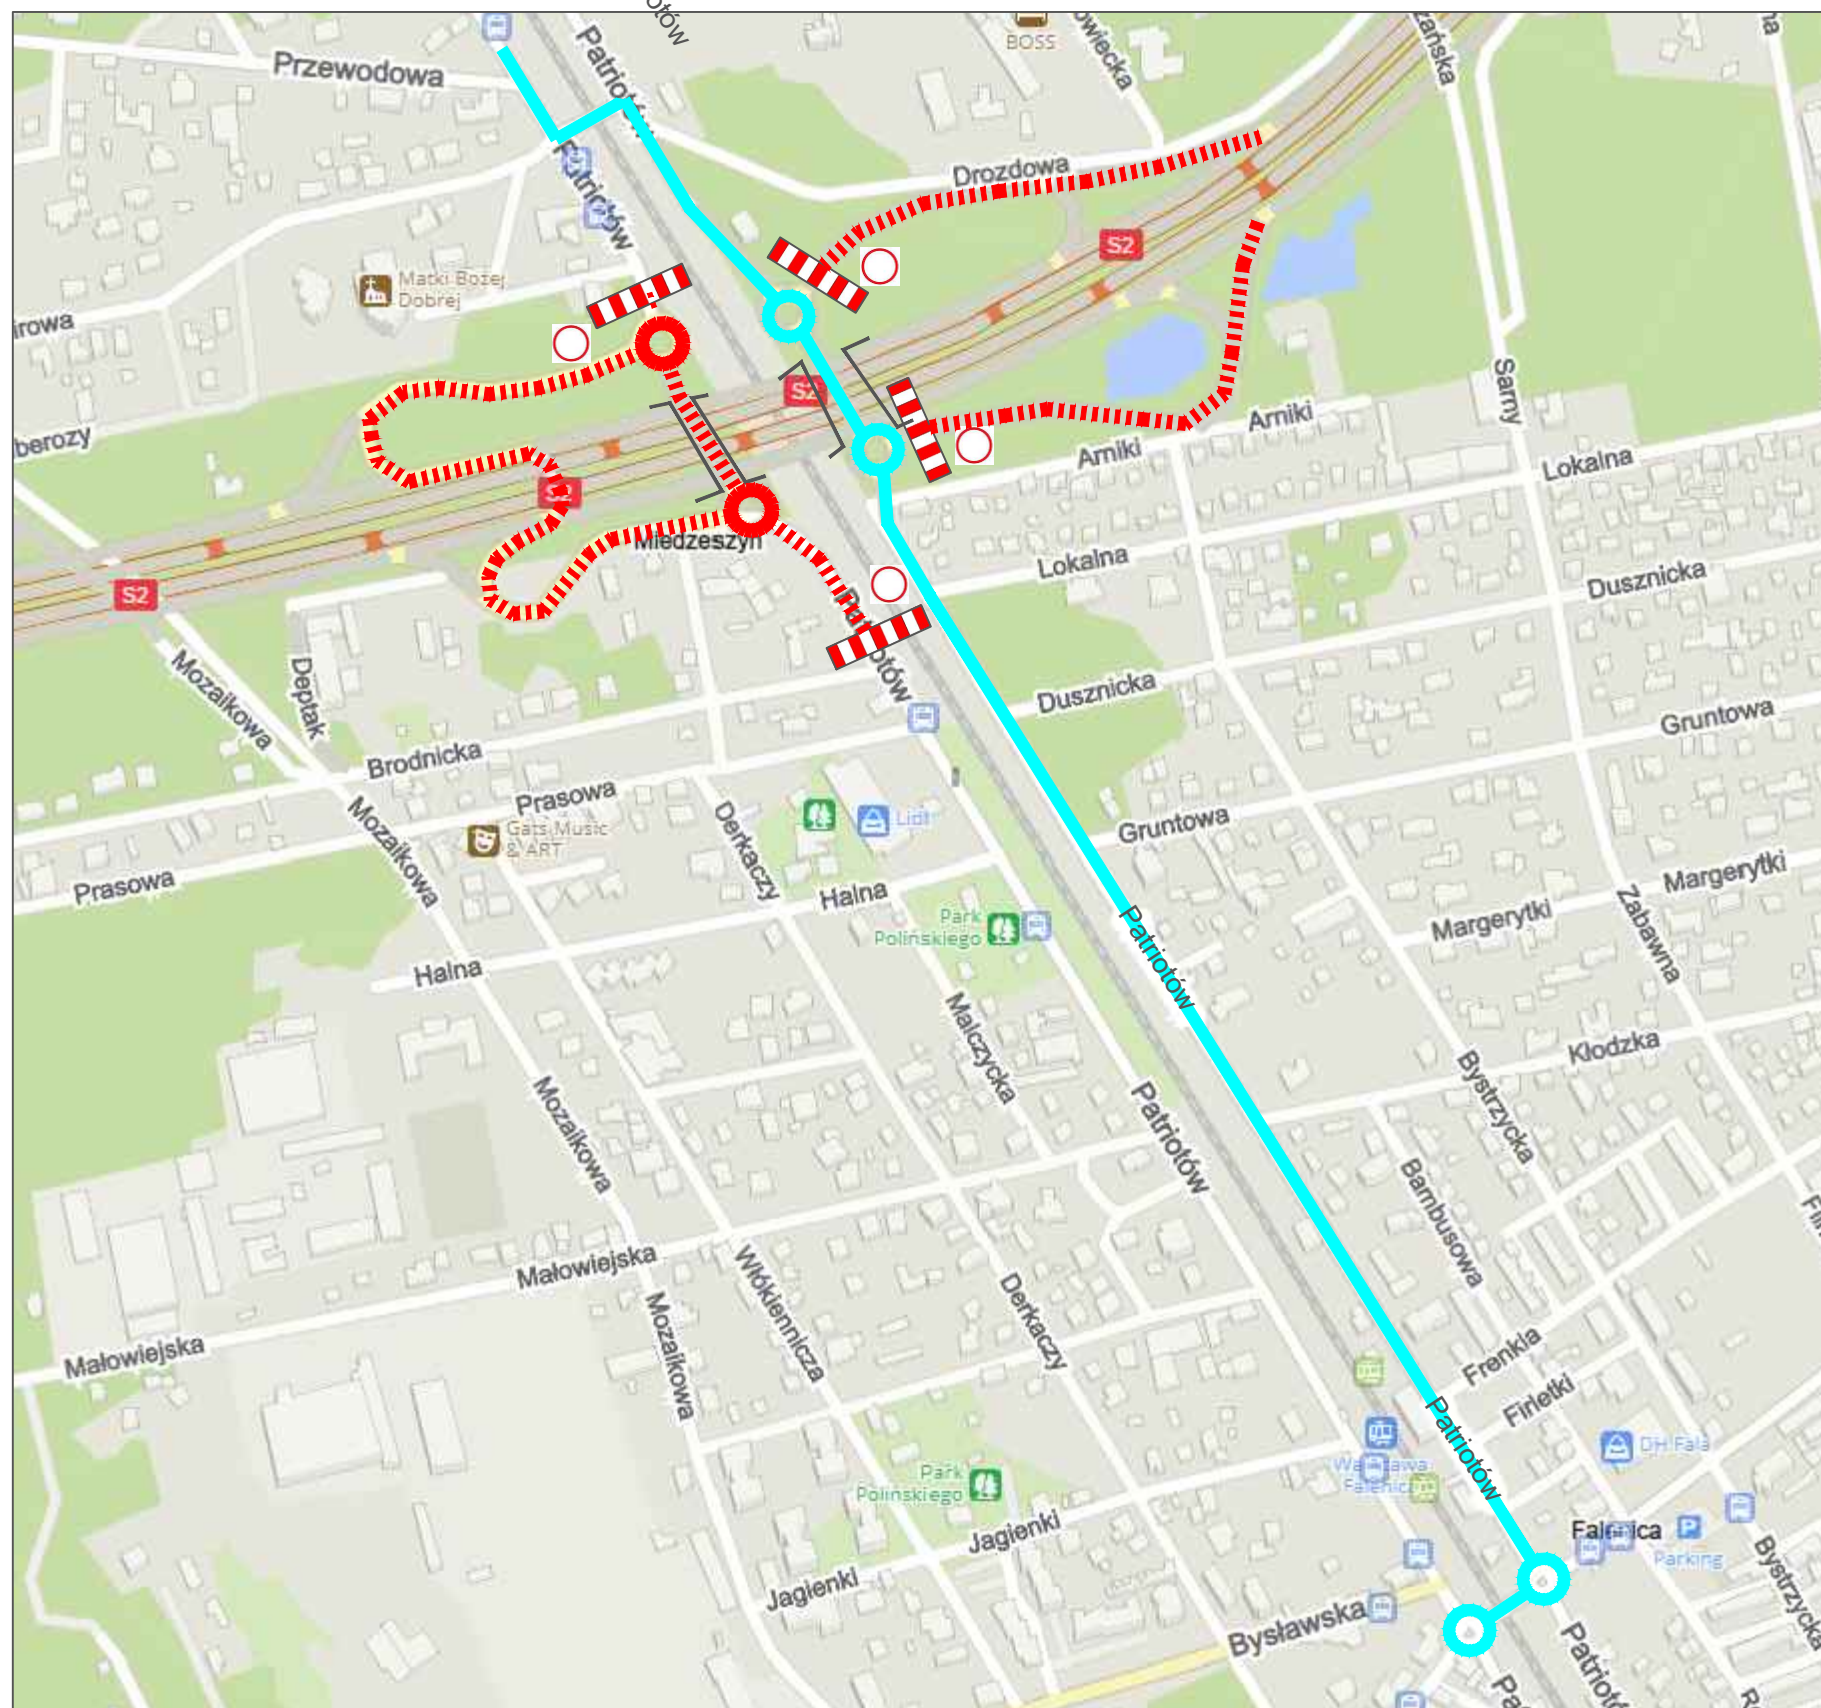

# POŁUDNIOWA OBWODNICA WARSZAWY

## Zmiany w organizacji ruchu - ul. Patriotów (węzeł Patriotów)

### OZNACZENIA:

-  Zmiana organizacji ruchu drogowego.  
Odcinek dostępny dla ruchu.
-  Odcinek wyłączony z ruchu.  
Nie dotyczy pojazdów budowy i dojazdu do posesji